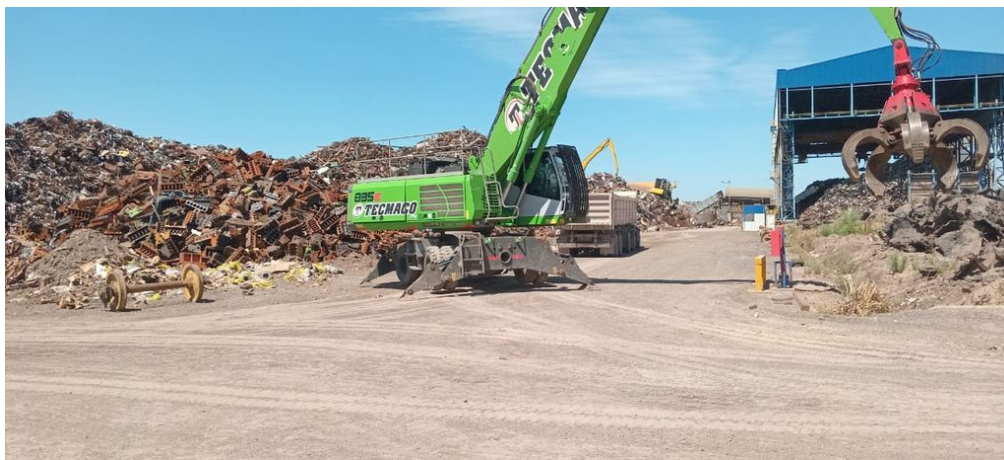

MANIPULADORES DE MATERIALES**SENNEBOGEN 835M Serie E**

SEN020

**ESPECIFICACIONES**

Año:	2021
Capacidad:	20.1 Ton
Pulpo:	1
Balde:	1
Grampa:	1

MANIPULADORES DE MATERIALES

SENNEBOGEN 835M Serie E

SEN020

IMÁGENES

MANIPULADORES DE MATERIALES

SENNEBOGEN 835M Serie E

SEN020

IMÁGENES

MANIPULADORES DE MATERIALES

SENNEBOGEN 835M Serie E

SEN020

COMERCIAL ESPECIALIZADO: VENTAS