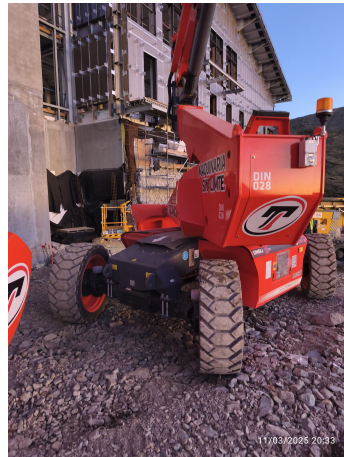

**PLATAFORMAS ARTICULADAS**

**DINGLI BA28BRT**

DIN028

**ESPECIFICACIONES**

Año: 2024

Altura trabajo: 28 Mts

**PLATAFORMAS ARTICULADAS**

**DINGLI BA28BRT**

DIN028

**IMÁGENES**

PLATAFORMAS ARTICULADAS

DINGLI BA28BRT

DIN028

COMERCIAL ESPECIALIZADO

**FEDERICO BESUCHET**

Gerente Sucursal Neuquén