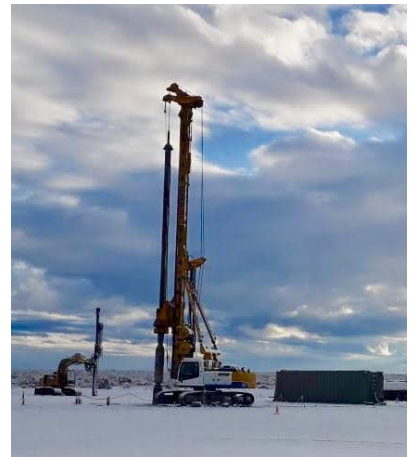

**PERFORADORAS**

**BAUER MASCHINEN BG 25 C | USD \$ 480.000** \*COTIZACIÓN REFERENCIAL

BAU001

**ESPECIFICACIONES**

|                         |             |
|-------------------------|-------------|
| Año:                    | 2009        |
| Capacidad:              | 70 Ton      |
| Cotización Referencial: | 480.000 USD |

**PERFORADORAS**

**BAUER MASCHINEN BG 25 C | USD \$ 480.000** \*COTIZACIÓN REFERENCIAL

BAU001

**IMÁGENES**

PERFORADORAS

**BAUER MASCHINEN BG 25 C** | **USD \$ 480.000** \*COTIZACIÓN REFERENCIAL

BAU001

COMERCIAL ESPECIALIZADO: VENTAS