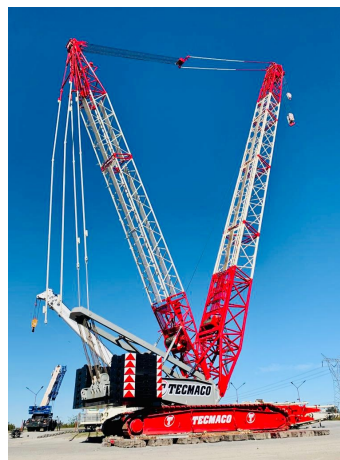

GRÚAS SOBRE ORUGAS**DEMAG CC 2200**

DEM008

**ESPECIFICACIONES**

Año:	2005
Capacidad:	350 Ton
Largo Pluma:	84 Mts
Plumín:	72 Mts
Superlift:	1
Luffing Jib:	1

GRÚAS SOBRE ORUGAS

DEMAG CC 2200

DEM008

IMÁGENES

GRÚAS SOBRE ORUGAS

DEMAG CC 2200

DEM008

IMÁGENES

GRÚAS SOBRE ORUGAS

DEMAG CC 2200

DEM008

COMERCIAL ESPECIALIZADO