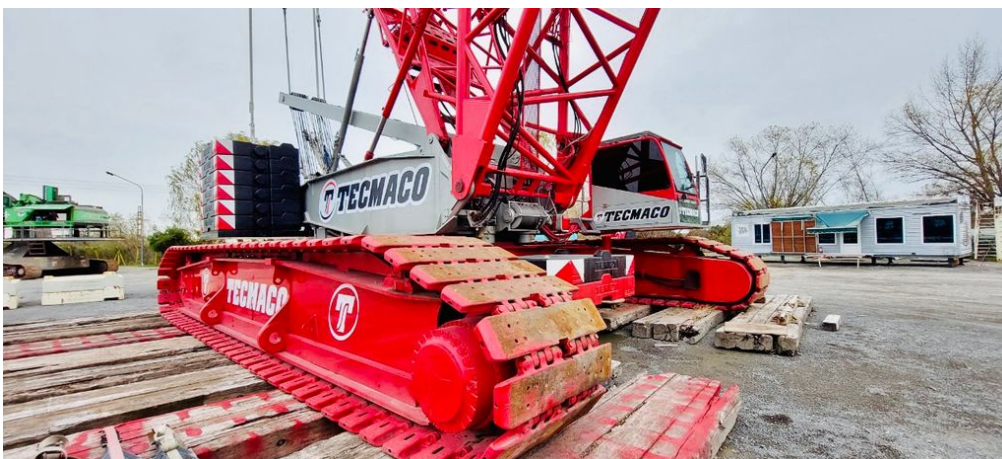

**GRÚAS SOBRE ORUGAS****CC 2200 350 TON**

DEM008

**ESPECIFICACIONES**

Año:	2005
Capacidad:	350 Ton
Largo Pluma:	84 Mts
Plumín:	72 Mts
Superlift:	1
Luffing Jib:	1

**GRÚAS SOBRE ORUGAS**

**CC 2200 350 TON**

DEM008

**IMÁGENES**

**GRÚAS SOBRE ORUGAS**

**CC 2200 350 TON**

DEM008

**IMÁGENES**

GRÚAS SOBRE ORUGAS

CC 2200 350 TON

DEM008