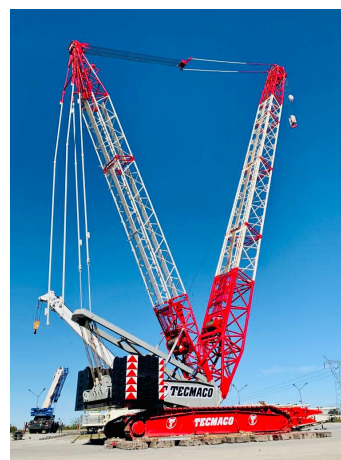

**GRÚAS SOBRE ORUGAS****CC 2200 350 TON**

DEM008

**ESPECIFICACIONES**

Año:	2005
Capacidad:	350 Ton
Largo Pluma:	84 Mts
Plumín:	72 Mts
Superlift:	1
Luffing Jib:	1

**GRÚAS SOBRE ORUGAS**

**CC 2200 350 TON**

DEM008

**IMÁGENES**

**GRÚAS SOBRE ORUGAS**

**CC 2200 350 TON**

DEM008

**IMÁGENES**

GRÚAS SOBRE ORUGAS

CC 2200 350 TON

DEM008