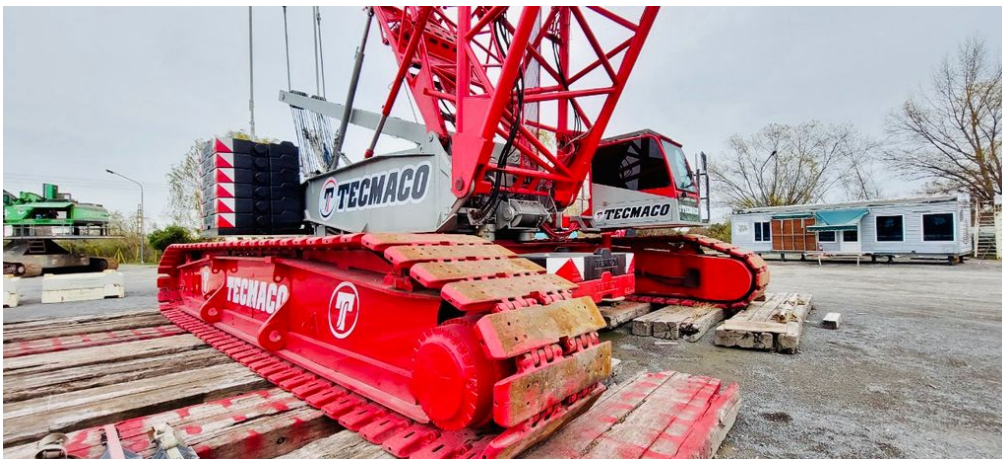

GRÚAS SOBRE ORUGAS**DEMAG CC 2200**

DEM008

**ESPECIFICACIONES**

Año:	2005
Capacidad:	350 Ton
Largo Pluma:	84 Mts
Plumín:	72 Mts
Superlift:	1
Luffing Jib:	1

GRÚAS SOBRE ORUGAS

DEMAG CC 2200

DEM008

IMÁGENES

GRÚAS SOBRE ORUGAS

DEMAG CC 2200

DEM008

IMÁGENES

GRÚAS SOBRE ORUGAS

DEMAG CC 2200

DEM008

COMERCIAL ESPECIALIZADO: VENTAS