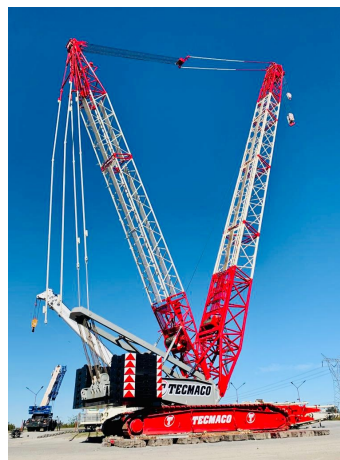

GRÚAS SOBRE ORUGAS**DEMAG CC 2200**

DEM008

**ESPECIFICACIONES**

Año:	2005
Capacidad:	350 Ton
Largo Pluma:	84 Mts
Plumín:	72 Mts
Superlift:	1
Luffing Jib:	1

GRÚAS SOBRE ORUGAS

DEMAG CC 2200

DEM008

IMÁGENES

GRÚAS SOBRE ORUGAS

DEMAG CC 2200

DEM008

IMÁGENES

GRÚAS SOBRE ORUGAS

DEMAG CC 2200

DEM008

COMERCIAL ESPECIALIZADO: VENTAS