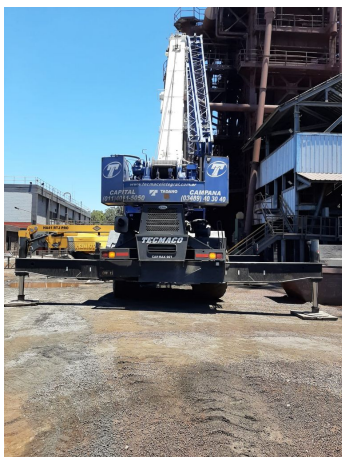

GRÚAS RT

TADANO GR 1000 XL

TAD091

ESPECIFICACIONES

Año:	2014
Capacidad:	90 Ton
Largo Pluma:	47 Mts
Plumín:	18 Mts

GRÚAS RT

TADANO GR 1000 XL

TAD091

IMÁGENES

GRÚAS RT

TADANO GR 1000 XL

TAD091

COMERCIAL ESPECIALIZADO

CLAUDIO BRIZUELA

Gerente de Base

 +5493476569135