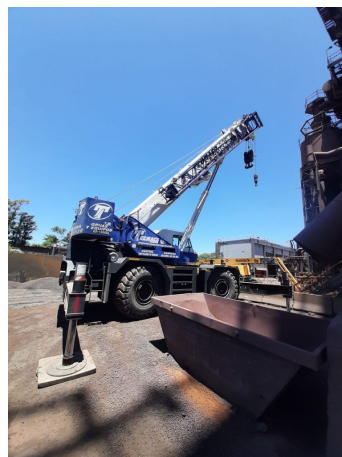

GRÚAS RT

TADANO GR 1000 XL

TAD091

IMÁGENES