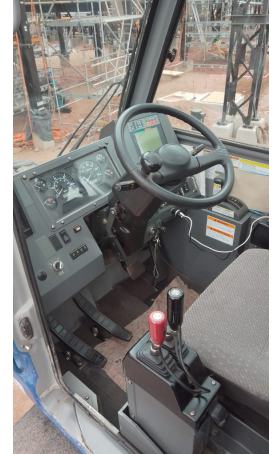

GRÚAS RT**TADANO GR 1000 XL**

TAD097

**ESPECIFICACIONES**

Año:	2014
Capacidad:	90 Ton
Largo Pluma:	47 Mts
Plumín:	18 Mts

GRÚAS RT

TADANO GR 1000 XL

TAD097

IMÁGENES