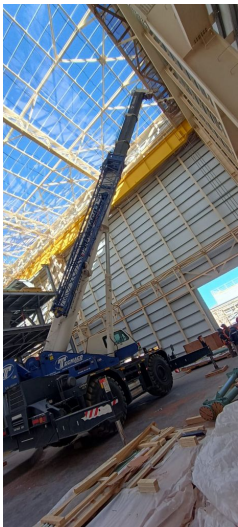

**GRÚAS RT****TADANO GR 1000 XL**

TAD083

**ESPECIFICACIONES**

Año:	2011
Capacidad:	90 Ton
Largo Pluma:	47 Mts
Plumín:	18 Mts

**GRÚAS RT****TADANO GR 1000 XL**

TAD083

**DESCRIPCIÓN**

*El precio, en caso de estar descripto, corresponde sólo al equipo publicado. El mismo no incluye IVA, IIBB ni ningún otro impuesto o gasto.*

**IMÁGENES**

**GRÚAS RT**

**TADANO GR 1000 XL**

TAD083

**IMÁGENES**

GRÚAS RT

TADANO GR 1000 XL

TAD083