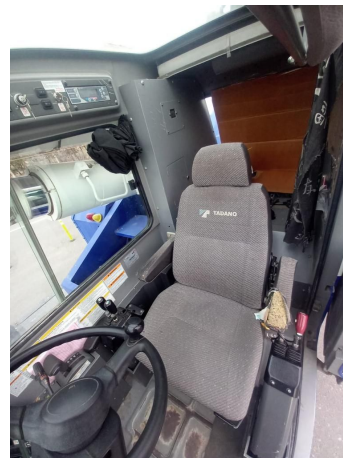

**GRÚAS RT****TADANO GR 350 XL**

TAD086

**ESPECIFICACIONES**

Año:	2012
Capacidad:	35 Ton
Largo Pluma:	31 Mts
Plumín:	13 Mts

**GRÚAS RT**

**TADANO GR 350 XL**

TAD086

**IMÁGENES**