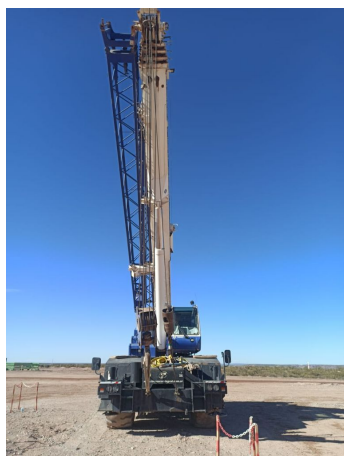

GRÚAS RT**TADANO GR 550 EX**

TAD080

**ESPECIFICACIONES**

Año:	2012
Capacidad:	55 Ton
Largo Pluma:	42 Mts
Plumín:	17.7 Mts

GRÚAS RT

TADANO GR 550 EX

TAD080

IMÁGENES

GRÚAS RT

TADANO GR 550 EX

TAD080

COMERCIAL ESPECIALIZADO

FEDERICO BESUCHET

Gerente de Base

 +5492996904782