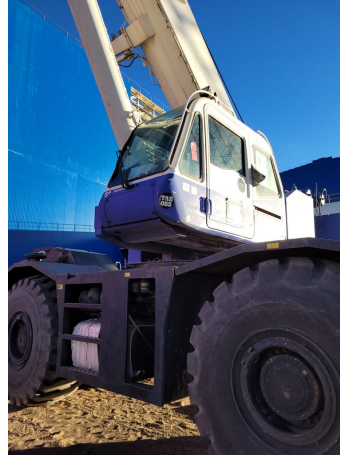

GRÚAS RT**TADANO GR 550 EX**

TAD065

**ESPECIFICACIONES**

Año:	2008
Capacidad:	55 Ton
Largo Pluma:	42 Mts
Plumín:	17.7 Mts

GRÚAS RT

TADANO GR 550 EX

TAD065

IMÁGENES