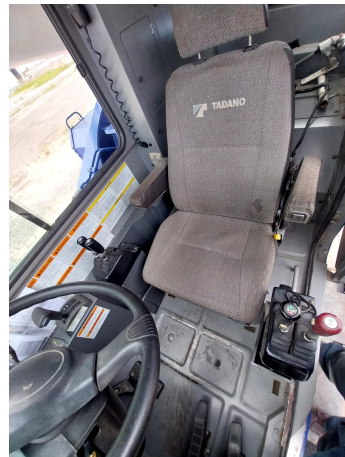

GRÚAS RT

TADANO GR 750 XL | USD $ 380.000 *COTIZACIÓN REFERENCIAL

TAD098

IMÁGENES