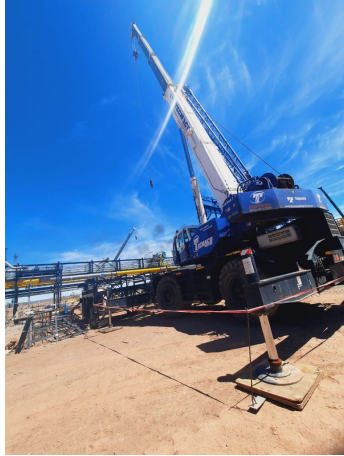

**GRÚAS RT**

**TADANO GR 750 XL**

TAD081

**ESPECIFICACIONES**

Año:	2012
Capacidad:	70 Ton
Largo Pluma:	43 Mts
Plumín:	18 Mts

**GRÚAS RT**

**TADANO GR 750 XL**

TAD081

**IMÁGENES**

GRÚAS RT

TADANO GR 750 XL

TAD081

COMERCIAL ESPECIALIZADO

**IGNACIO POÑATOVSKY**

Director de Proyectos

+5491157192702