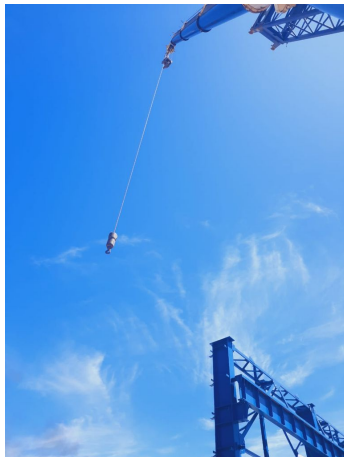

GRÚAS RT

TADANO GR 750 XL

TAD081

IMÁGENES