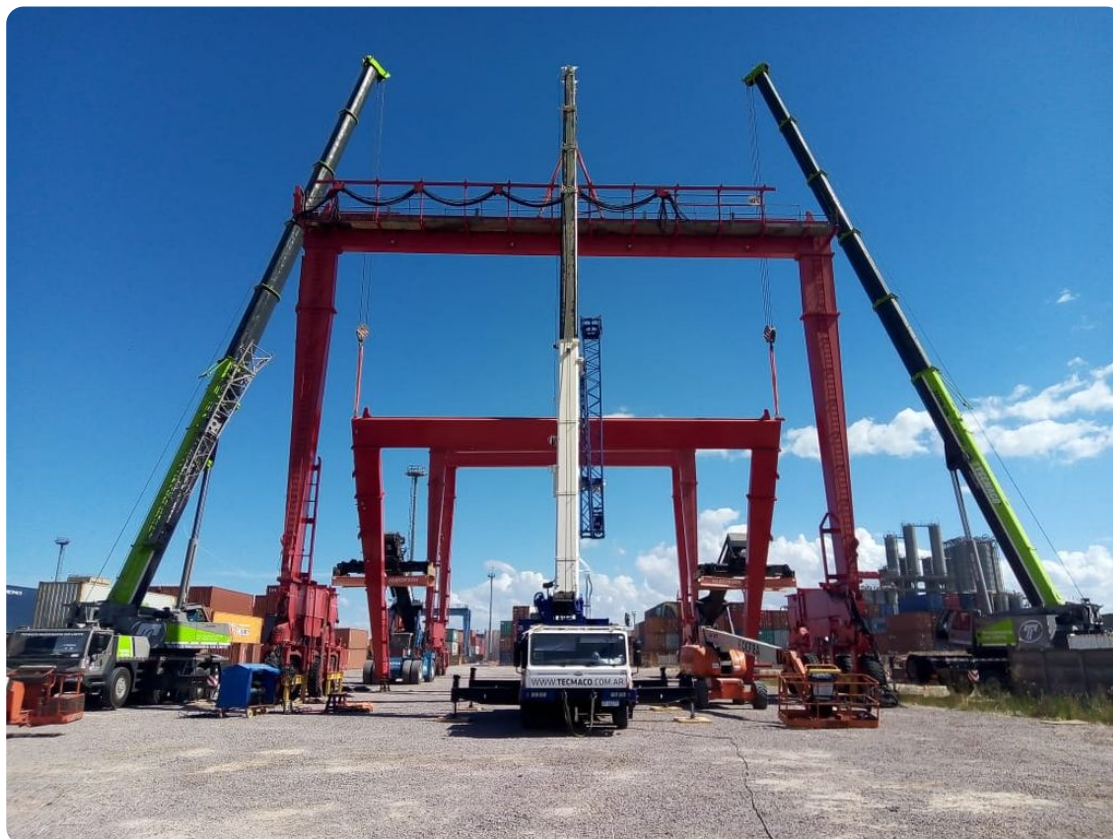

GRÚAS SOBRE CAMIÓN**TADANO GT 600 EX**

TAD093

**ESPECIFICACIONES**

Año:	2013
Capacidad:	60 Ton
Largo Pluma:	43 Mts
Plumín:	15 Mts

GRÚAS SOBRE CAMIÓN

TADANO GT 600 EX

TAD093

IMÁGENES

GRÚAS SOBRE CAMIÓN

TADANO GT 600 EX

TAD093

COMERCIAL ESPECIALIZADO

CLAUDIO BRIZUELA

Gerente de Base

 +5493476569135