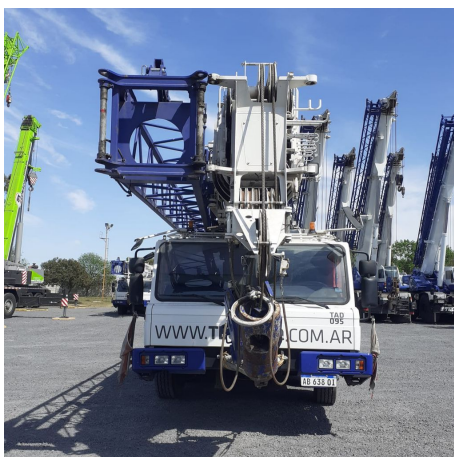

**GRÚAS SOBRE CAMIÓN****TADANO GT 600 EX**

TAD095

**ESPECIFICACIONES**

Año:	2017
Capacidad:	60 Ton
Largo Pluma:	43 Mts
Plumín:	15 Mts

**GRÚAS SOBRE CAMIÓN****TADANO GT 600 EX**

TAD095

**DESCRIPCIÓN**

*El precio, en caso de estar descripto, corresponde sólo al equipo publicado. El mismo no incluye IVA, IIBB ni ningún otro impuesto o gasto.*

**IMÁGENES**

**GRÚAS SOBRE CAMIÓN**

**TADANO GT 600 EX**

TAD095

**IMÁGENES**

GRÚAS SOBRE CAMIÓN

TADANO GT 600 EX

TAD095