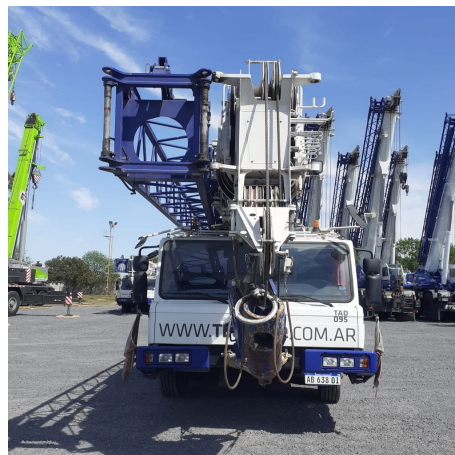

GRÚAS SOBRE CAMIÓN**TADANO GT 600 EX**

TAD095

**ESPECIFICACIONES**

Año:	2017
Capacidad:	60 Ton
Largo Pluma:	43 Mts
Plumín:	15 Mts

GRÚAS SOBRE CAMIÓN**TADANO GT 600 EX**

TAD095

DESCRIPCIÓN

El precio, en caso de estar descripto, corresponde sólo al equipo publicado. El mismo no incluye IVA, IIBB ni ningún otro impuesto o gasto.

IMÁGENES

GRÚAS SOBRE CAMIÓN

TADANO GT 600 EX

TAD095

IMÁGENES

GRÚAS SOBRE CAMIÓN**TADANO GT 600 EX**

TAD095

COMERCIAL ESPECIALIZADO: VENTAS**NORBERTO DELARI**