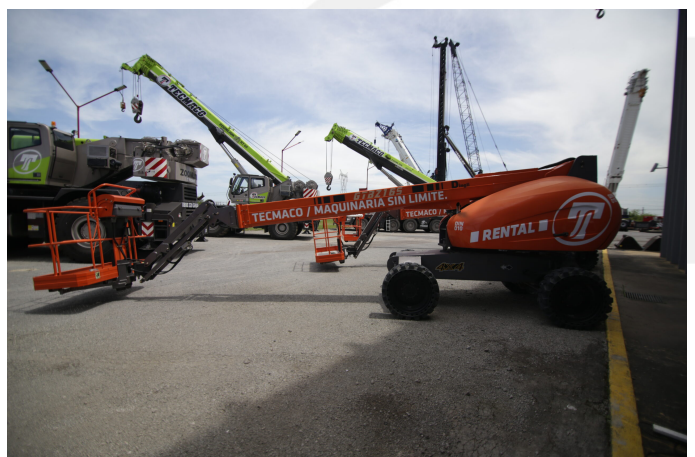

PLATAFORMAS TELESCÓPICAS

DINGLI GTBZ16S

DIN010

DESCRIPCIÓN

[VIDEO DINGLI GTBZ16S](#)

500 Horas

Brazo Telescopica de 16 mts

4x4

El precio, en caso de estar descripto, corresponde sólo al equipo publicado. El mismo no incluye IVA, IIBB ni ningún otro impuesto o gasto.

IMÁGENES