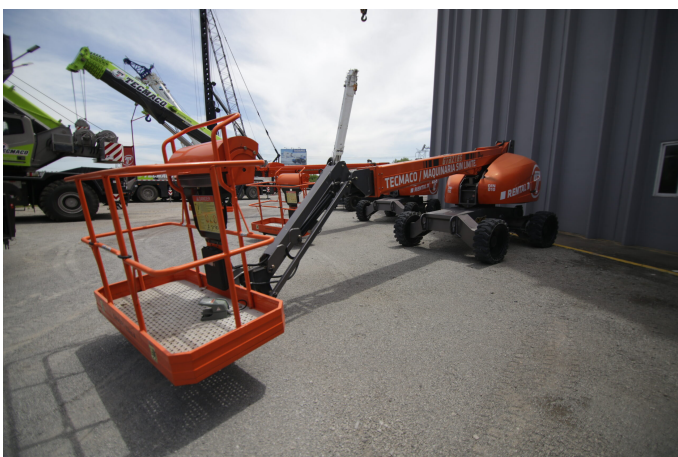

PLATAFORMAS TELESCÓPICAS

DINGLI GTBZ16S | **USD $ 48.828** *COTIZACIÓN REFERENCIAL

DIN010

DESCRIPCIÓN

[VIDEO DINGLI GTBZ16S](#)

500 Horas

Brazo Telescopica de 16 mts

4x4

El precio, en caso de estar descripto, corresponde sólo al equipo publicado. El mismo no incluye IVA, IIBB ni ningún otro impuesto o gasto.

IMÁGENES