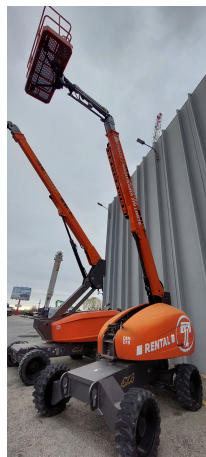

PLATAFORMAS TELESCÓPICAS

DINGLI GTBZ16S | **USD $ 48.828** *COTIZACIÓN REFERENCIAL

DIN010

DESCRIPCIÓN

[VIDEO DINGLI GTBZ16S](#)

500 Horas

Brazo Telescopica de 16 mts

4x4

El precio, en caso de estar descripto, corresponde sólo al equipo publicado. El mismo no incluye IVA, IIBB ni ningún otro impuesto o gasto.

IMÁGENES