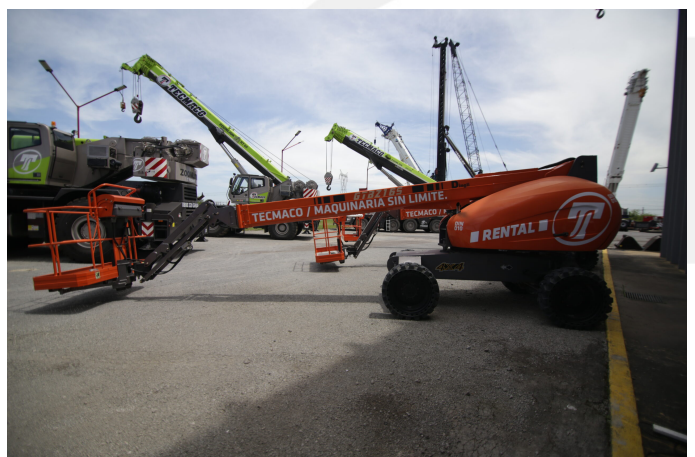

PLATAFORMAS TELESCÓPICAS

DINGLI GTBZ16S | **USD $ 48.828** *COTIZACIÓN REFERENCIAL

DIN010

DESCRIPCIÓN

[VIDEO DINGLI GTBZ16S](#)

500 Horas

Brazo Telescopica de 16 mts

4x4

El precio, en caso de estar descripto, corresponde sólo al equipo publicado. El mismo no incluye IVA, IIBB ni ningún otro impuesto o gasto.

IMÁGENES