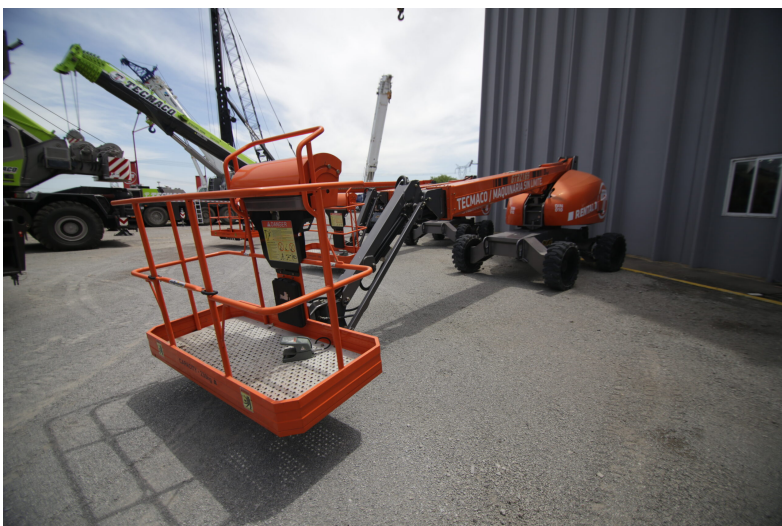

PLATAFORMAS TELESCÓPICAS

DINGLI GTBZ16S | USD $ 48.828 *COTIZACIÓN REFERENCIAL

DIN010

IMÁGENES