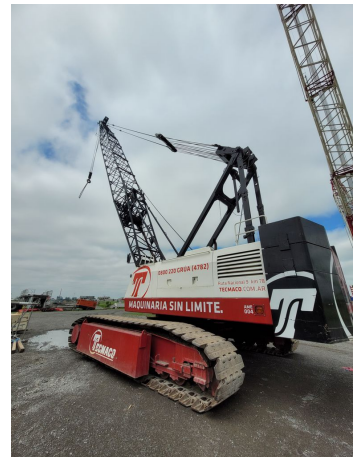

GRÚAS SOBRE ORUGAS

TEREX HC110

AME004

ESPECIFICACIONES

Año:	2003
Capacidad:	100 Ton
Largo Pluma:	70 Mts

GRÚAS SOBRE ORUGAS

TEREX HC110

AME004

IMÁGENES

GRÚAS SOBRE ORUGAS

TEREX HC110

AME004

COMERCIAL ESPECIALIZADO: VENTAS

NORBERTO DELARI

Gerente de Ventas

 +5491179017010