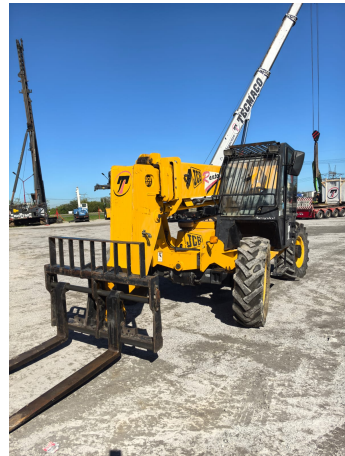

**MANIPULADORES TELESCÓPICOS**

**JCB 508 C**

JCB011

**ESPECIFICACIONES**

Año:	2008
Capacidad:	3.6 Ton
Largo Pluma:	12.6 Mts
Uñas:	1

**MANIPULADORES TELESCÓPICOS****JCB 508 C**

JCB011

**DESCRIPCIÓN**[VIDEO 508 C](#)[VIDEO2 508 C](#)[VIDEO3 508 C](#)

*El precio, en caso de estar descripto, corresponde sólo al equipo publicado. El mismo no incluye IVA, IIBB ni ningún otro impuesto o gasto.*

**IMÁGENES**

**MANIPULADORES TELESCÓPICOS**

**JCB 508 C**

JCB011

**IMÁGENES**

MANIPULADORES TELESCÓPICOS

JCB 508 C

JCB011

COMERCIAL ESPECIALIZADO: VENTAS

**NORBERTO DELARI**

Gerente de Ventas

 +5491179017010