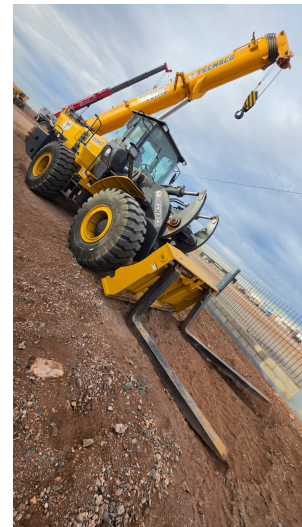

CARGADORA

LW500KN-T18

ESPECIFICACIONES

Año: 2025

CARGADORA

LW500KN-T18

DESCRIPCIÓN

XCM005

IMÁGENES

CARGADORA

LW500KN-T18

IMÁGENES

CARGADORA

LW500KN-T18

COMERCIAL ESPECIALIZADO

FEDERICO BESUCHET