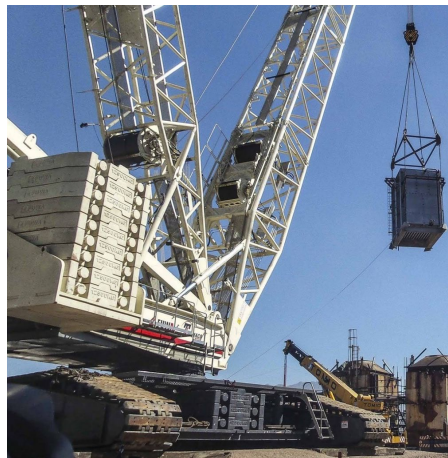

**GRÚAS SOBRE ORUGAS****FUWA QUY 750**

FUW003

**ESPECIFICACIONES**

Año:	2012
Capacidad:	750 Ton
Largo Pluma:	84 Mts
Plumín:	102 Mts
Superlift:	1
Luffing Jib:	1
Wind Mill:	1

**GRÚAS SOBRE ORUGAS**

**FUWA QUY 750**

FUW003

**IMÁGENES**

**GRÚAS SOBRE ORUGAS**

**FUWA QUY 750**

FUW003

**IMÁGENES**

GRÚAS SOBRE ORUGAS

FUWA QUY 750