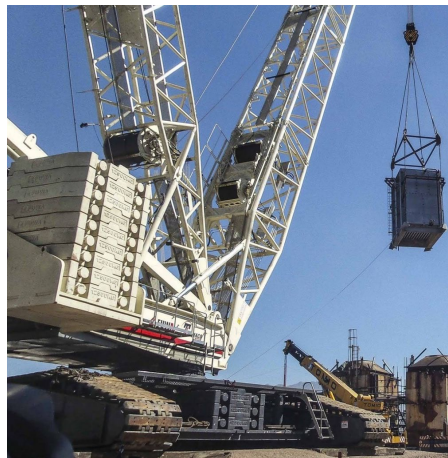

**GRÚAS SOBRE ORUGAS****FUWA QUY 750**

FUW003

**ESPECIFICACIONES**

|              |         |
|--------------|---------|
| Año:         | 2012    |
| Capacidad:   | 750 Ton |
| Largo Pluma: | 84 Mts  |
| Plumín:      | 102 Mts |
| Superlift:   | 1       |
| Luffing Jib: | 1       |
| Wind Mill:   | 1       |

**GRÚAS SOBRE ORUGAS**

**FUWA QUY 750**

FUW003

**IMÁGENES**

**GRÚAS SOBRE ORUGAS**

**FUWA QUY 750**

FUW003

**IMÁGENES**