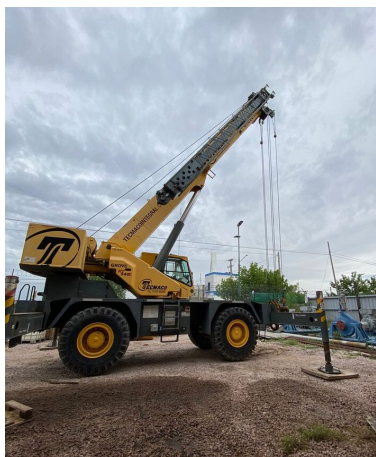

GRÚAS RT

GROVE RT 540

GRO042

ESPECIFICACIONES

Año:	2011
Capacidad:	35 Ton
Largo Pluma:	31 Mts
Plumín:	14 Mts

GRÚAS RT

GROVE RT 540

GRO042

IMÁGENES

GRÚAS RT

GROVE RT 540

GRO042

COMERCIAL ESPECIALIZADO: VENTAS

NORBERTO DELARI

Gerente de Ventas

 +5491179017010