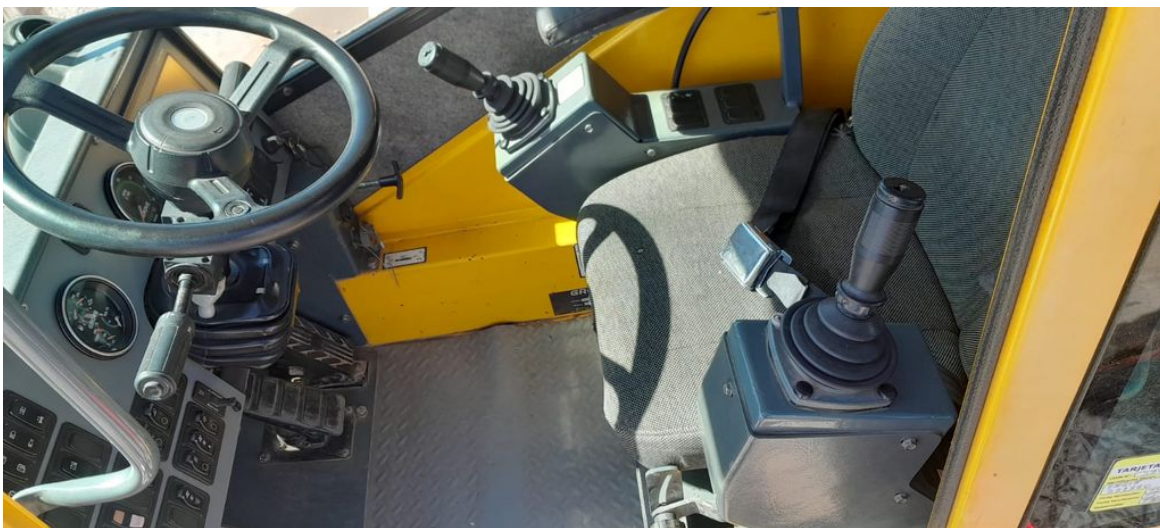

GRÚAS RT**GROVE RT 540**

GR0041

**ESPECIFICACIONES**

Año:	2011
Capacidad:	35 Ton
Largo Pluma:	31 Mts
Plumín:	14 Mts

GRÚAS RT

GROVE RT 540

GR0041

IMÁGENES

GRÚAS RT

GROVE RT 540

GR0041

IMÁGENES

GRÚAS RT

GROVE RT 540

GR0041

COMERCIAL ESPECIALIZADO