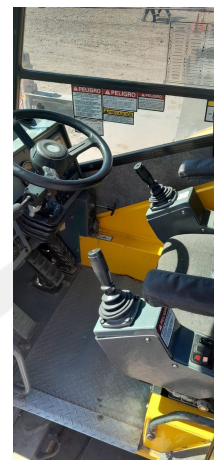

GRÚAS RT**GROVE RT 540**

GR0041

**ESPECIFICACIONES**

Año:	2011
Capacidad:	35 Ton
Largo Pluma:	31 Mts
Plumín:	14 Mts

GRÚAS RT

GROVE RT 540

GR0041

IMÁGENES

GRÚAS RT

GROVE RT 540

GR0041

IMÁGENES

GRÚAS RT**GROVE RT 540**

GR0041

COMERCIAL ESPECIALIZADO: VENTAS**NORBERTO DELARI**

Gerente de Ventas