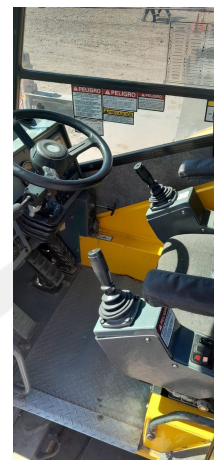

GRÚAS RT

GROVE RT 540

GR0041

ESPECIFICACIONES

Año:	2011
Capacidad:	35 Ton
Largo Pluma:	31 Mts
Plumín:	14 Mts

GRÚAS RT

GROVE RT 540

GR0041

IMÁGENES

GRÚAS RT

GROVE RT 540

GR0041

IMÁGENES

GRÚAS RT

GROVE RT 540

GR0041