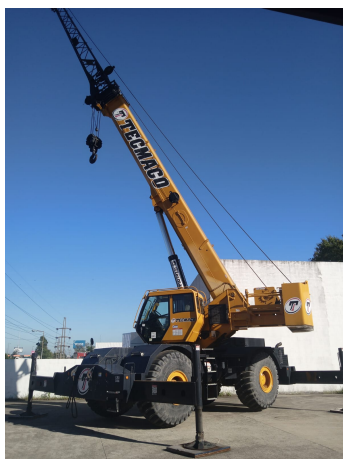

GRÚAS RT**GROVE RT 760**

GR0044

**ESPECIFICACIONES**

Año:	2011
Capacidad:	55 Ton
Largo Pluma:	33.5 Mts
Plumín:	17 Mts

GRÚAS RT**GROVE RT 760**

GR0044

DESCRIPCIÓN[VIDEO GROVE RT 760](#)[VIDEO2 GROVE RT 760](#)

El precio, en caso de estar descripto, corresponde sólo al equipo publicado. El mismo no incluye IVA, IIBB ni ningún otro impuesto o gasto.

IMÁGENES

GRÚAS RT

GROVE RT 760

GRO044

IMÁGENES

GRÚAS RT

GROVE RT 760