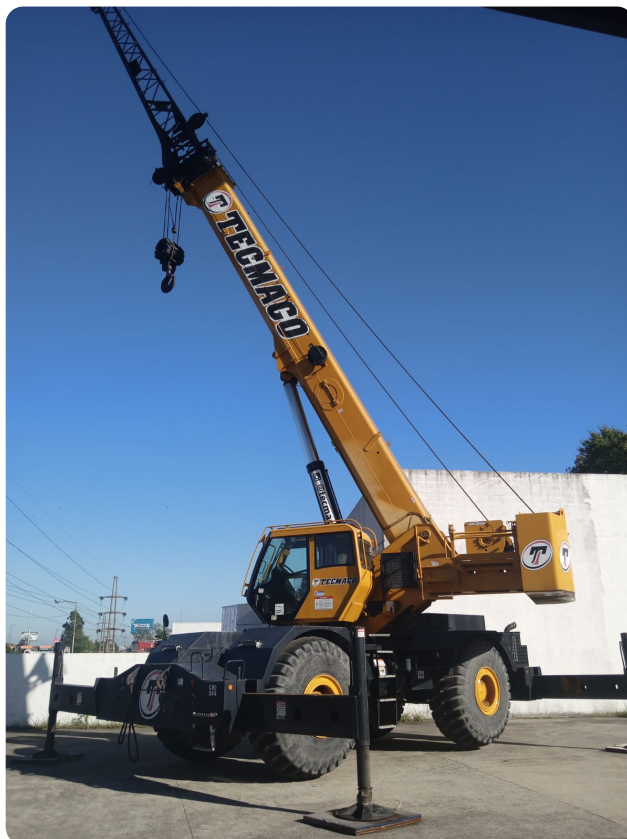

GRÚAS RT**GROVE RT 760**

GR0044

**ESPECIFICACIONES**

Año:	2011
Capacidad:	55 Ton
Largo Pluma:	33.5 Mts
Plumín:	17 Mts

GRÚAS RT**GROVE RT 760**

GR0044

DESCRIPCIÓN[VIDEO GROVE RT 760](#)[VIDEO2 GROVE RT 760](#)

El precio, en caso de estar descripto, corresponde sólo al equipo publicado. El mismo no incluye IVA, IIBB ni ningún otro impuesto o gasto.

IMÁGENES

GRÚAS RT

GROVE RT 760

GRO044

IMÁGENES

GRÚAS RT

GROVE RT 760