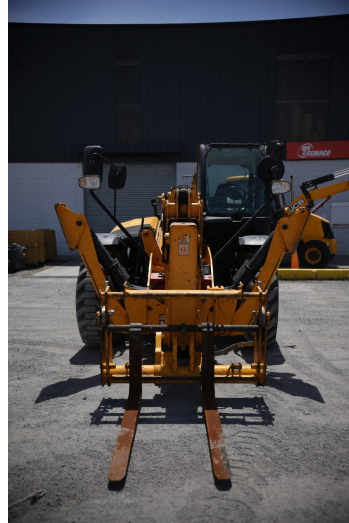

MANIPULADORES TELESCÓPICOS

JCB TH 540-170

JCB032

ESPECIFICACIONES

Año:	2016
Capacidad:	4 Ton
Largo Pluma:	17 Mts
Uñas:	1

MANIPULADORES TELESCÓPICOS

JCB TH 540-170

JCB032

IMÁGENES

MANIPULADORES TELESCÓPICOS

JCB TH 540-170

JCB032

IMÁGENES

MANIPULADORES TELESCÓPICOS

JCB TH 540-170

JCB032