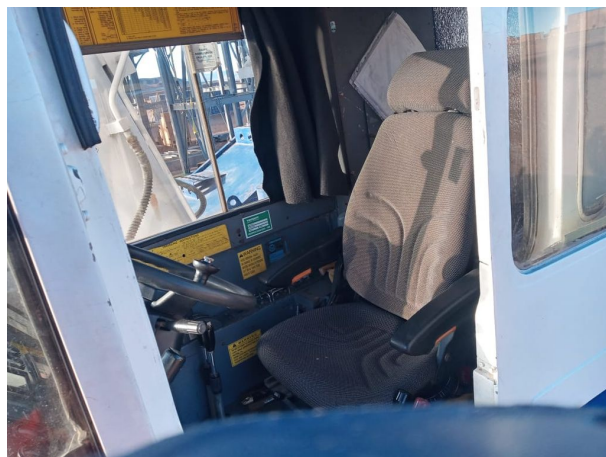

**GRÚAS RT****TADANO TR 500 EX**

TAD044

**ESPECIFICACIONES**

Año:	2005
Capacidad:	50 Ton
Largo Pluma:	35 Mts
Plumín:	17 Mts

**GRÚAS RT**

**TADANO TR 500 EX**

TAD044

**IMÁGENES**