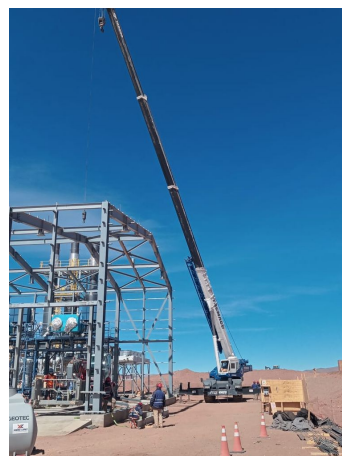

**GRÚAS RT****TADANO TR 500 EX**

TAD044

**ESPECIFICACIONES**

Año:	2005
Capacidad:	50 Ton
Largo Pluma:	35 Mts
Plumín:	17 Mts

**GRÚAS RT**

**TADANO TR 500 EX**

TAD044

**IMÁGENES**