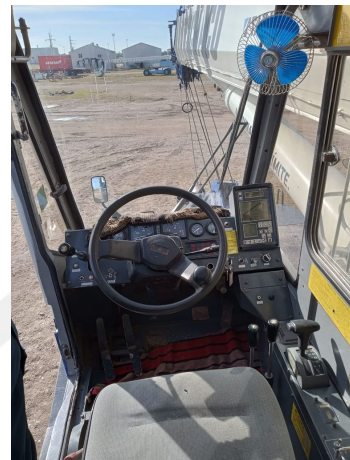

GRÚAS RT**TADANO TR 500 EX | USD \$ 235.000** *COTIZACIÓN REFERENCIAL

TAD047

**ESPECIFICACIONES**

Año:	2006
Capacidad:	50 Ton
Largo Pluma:	35 Mts
Plumín:	17 Mts
Cotización Referencial:	235.000 USD

GRÚAS RT

TADANO TR 500 EX | USD \$ 235.000 *COTIZACIÓN REFERENCIAL

TAD047

IMÁGENES

GRÚAS RT

TADANO TR 500 EX | USD \$ 235.000 *COTIZACIÓN REFERENCIAL

TAD047

IMÁGENES

GRÚAS RT