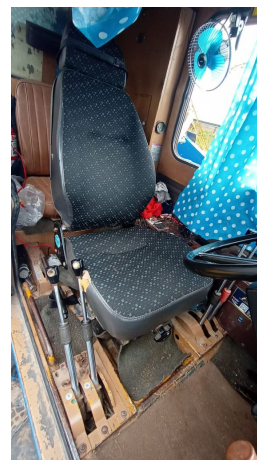

GRÚAS RT**TADANO TR250**

TAD036

**ESPECIFICACIONES**

Año:	1991
Capacidad:	25 Ton
Largo Pluma:	30.5 Mts
Plumín:	13 Mts

GRÚAS RT

TADANO TR250

TAD036

IMÁGENES

GRÚAS RT

TADANO TR250

TAD036

IMÁGENES

GRÚAS RT

TADANO TR250

TAD036

COMERCIAL ESPECIALIZADO: VENTAS