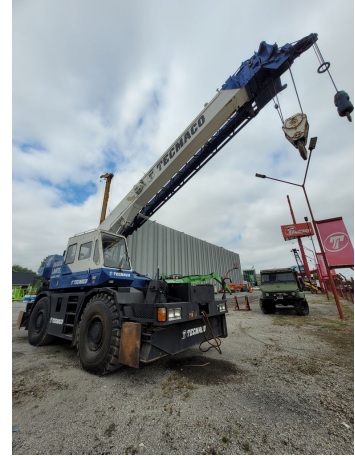

GRÚAS RT**TADANO TR250** | **USD \$ 120.000** *COTIZACIÓN REFERENCIAL

TAD063

**ESPECIFICACIONES**

Año:	1988
Capacidad:	25 Ton
Largo Pluma:	30.5 Mts
Plumín:	13 Mts
Cotización Referencial:	120.000 USD

GRÚAS RT

TADANO TR250 | USD \$ 120.000 *COTIZACIÓN REFERENCIAL

TAD063

IMÁGENES

GRÚAS RT

TADANO TR250 | **USD \$ 120.000** *COTIZACIÓN REFERENCIAL

TAD063

COMERCIAL ESPECIALIZADO: VENTAS

NORBERTO DELARI