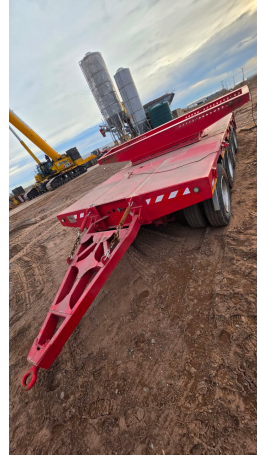

BOGGIE

TRASERO R16

BOG002

ESPECIFICACIONES

Año:

2025

BOGGIE

TRASERO R16

BOG002

IMÁGENES

BOGGIE

TRASERO R16

BOG002

COMERCIAL ESPECIALIZADO

FEDERICO BESUCHET

Gerente Sucursal Neuquén