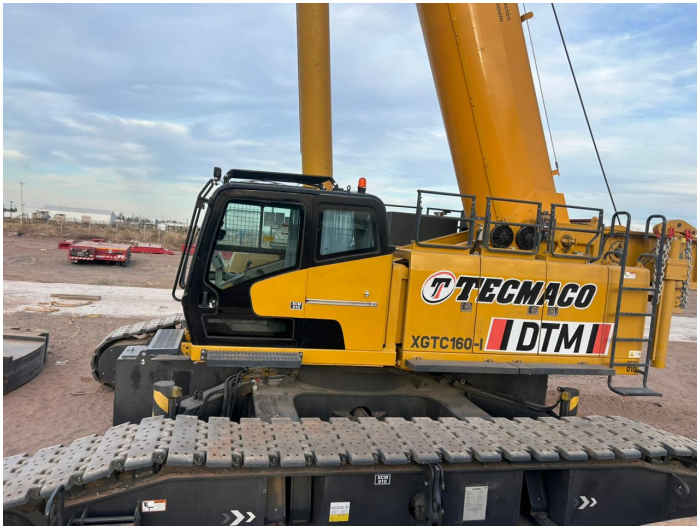

GRÚA TELESCÓPICA SOBRE ORUGAS**XGTC 160-I 160 TON**

XCM010

**ESPECIFICACIONES**

Año:	2025
Capacidad:	160 Ton
Largo Pluma:	65 Mts
Plumín:	18.5 Mts

GRÚA TELESCÓPICA SOBRE ORUGAS

XGTC 160-I 160 TON

XCM010

IMÁGENES

GRÚA TELESCÓPICA SOBRE ORUGAS

XGTC 160-I 160 TON

XCM010

IMÁGENES

GRÚA TELESCÓPICA SOBRE ORUGAS

XGTC 160-I 160 TON

XCM010

COMERCIAL ESPECIALIZADO