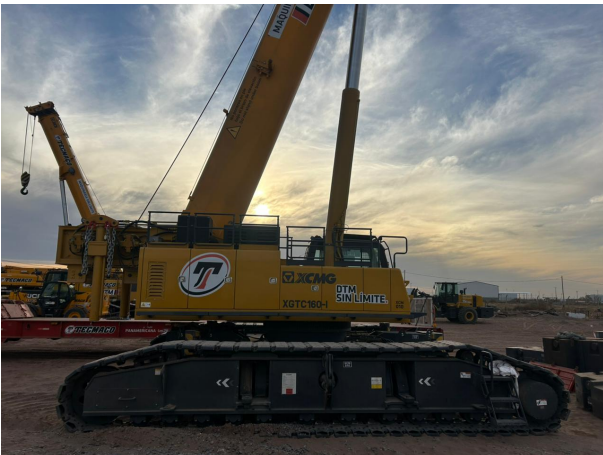

GRÚA TELESCÓPICA SOBRE ORUGAS**XGTC 160-I 160 TON**

XCM010

**ESPECIFICACIONES**

Año:	2025
Capacidad:	160 Ton
Largo Pluma:	65 Mts
Plumín:	18.5 Mts

GRÚA TELESCÓPICA SOBRE ORUGAS

XGTC 160-I 160 TON

XCM010

IMÁGENES

GRÚA TELESCÓPICA SOBRE ORUGAS

XGTC 160-I 160 TON

XCM010

IMÁGENES

GRÚA TELESCÓPICA SOBRE ORUGAS

XGTC 160-I 160 TON

XCM010

COMERCIAL ESPECIALIZADO