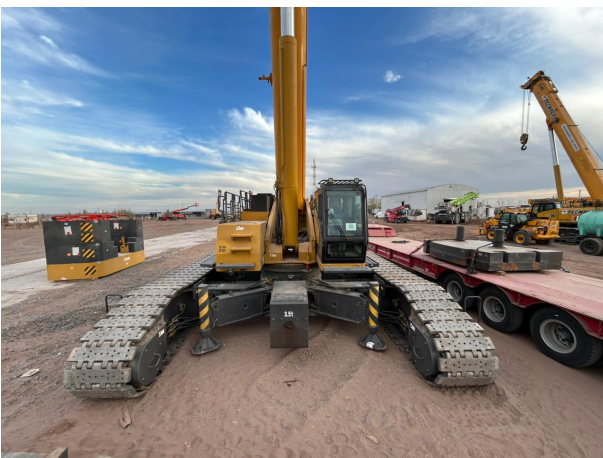

GRÚA TELESCÓPICA SOBRE ORUGAS**XGTC 160-I 160 TON**

XCM010

**ESPECIFICACIONES**

Año:	2025
Capacidad:	160 Ton
Largo Pluma:	65 Mts
Plumín:	18.5 Mts

GRÚA TELESCÓPICA SOBRE ORUGAS

XGTC 160-I 160 TON

XCM010

IMÁGENES

GRÚA TELESCÓPICA SOBRE ORUGAS

XGTC 160-I 160 TON

XCM010

IMÁGENES

GRÚA TELESCÓPICA SOBRE ORUGAS

XGTC 160-I 160 TON

XCM010

COMERCIAL ESPECIALIZADO