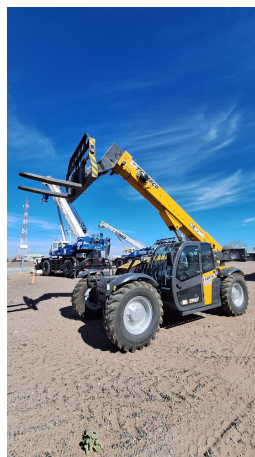

**MANIPULADORES TELESCÓPICOS**

**XCMG XT8010K**

XCM002

**ESPECIFICACIONES**

Año: 2025

Capacidad: 8 Ton

**MANIPULADORES TELESCÓPICOS**

**XCMG XT8010K**

XCM002

**IMÁGENES**

---

**MANIPULADORES TELESCÓPICOS**

**XCMG XT8010K**

**XCM002**

---