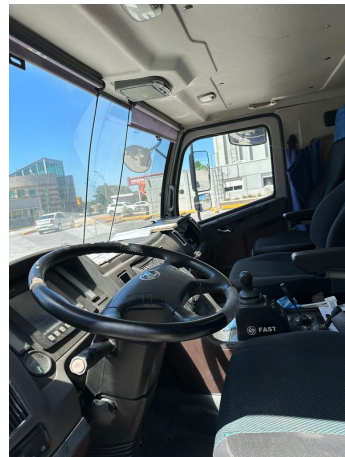

**GRÚAS AT****ZOOMLION ZAT 1500**

ZOM004

**ESPECIFICACIONES**

Año:	2017
Capacidad:	150 Ton
Largo Pluma:	72 Mts
Plumín:	27 Mts

**GRÚAS AT**

**ZOOMLION ZAT 1500**

ZOM004

**IMÁGENES**