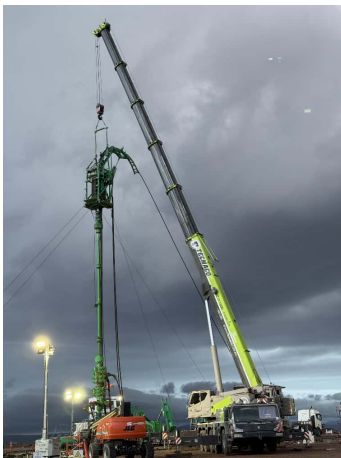

**GRÚAS AT****ZOOMLION ZAT 1500**

ZOM004

**ESPECIFICACIONES**

Año:	2017
Capacidad:	150 Ton
Largo Pluma:	72 Mts
Plumín:	27 Mts

**GRÚAS AT**

**ZOOMLION ZAT 1500**

ZOM004

**IMÁGENES**