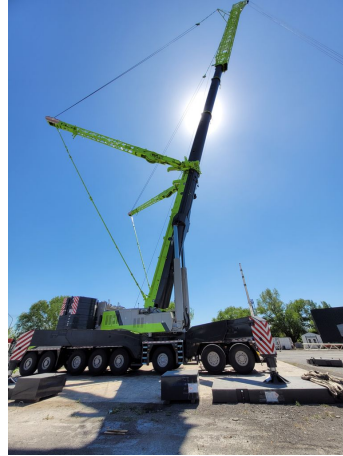

**GRÚAS AT****ZOOMLION ZAT 8000 H753**

ZOM057

**ESPECIFICACIONES**

Año:	2023
Capacidad:	800 Ton
Largo Pluma:	92 Mts
Plumín:	93 Mts
Superlift:	1
Luffing Jib:	1
Wind Mill:	1

**GRÚAS AT**

**ZOOMLION ZAT 8000 H753**

ZOM057

**IMÁGENES**

GRÚAS AT

ZOOMLION ZAT 8000 H753

ZOM057

COMERCIAL ESPECIALIZADO: VENTAS

**NORBERTO DELARI**

Gerente de Ventas