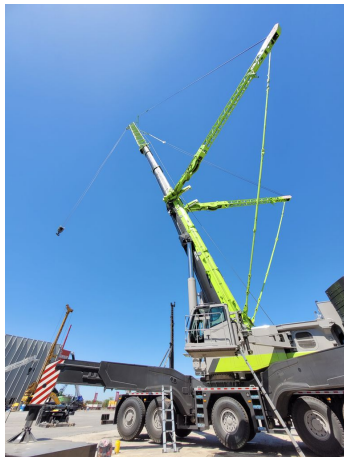

**GRÚAS AT****ZOOMLION ZAT 8000 H753**

ZOM057

**ESPECIFICACIONES**

Año:	2023
Capacidad:	800 Ton
Largo Pluma:	92 Mts
Plumín:	93 Mts
Superlift:	1
Luffing Jib:	1
Wind Mill:	1

**GRÚAS AT**

**ZOOMLION ZAT 8000 H753**

ZOM057

**IMÁGENES**

GRÚAS AT

ZOOMLION ZAT 8000 H753

ZOM057

COMERCIAL ESPECIALIZADO: VENTAS

**NORBERTO DELARI**

Gerente de Ventas