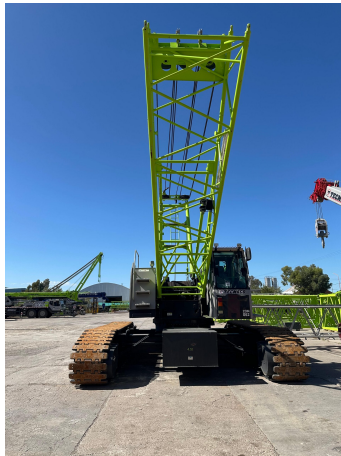

GRÚAS SOBRE ORUGAS

ZCC 850V-1 85 TON

ZOM062

ESPECIFICACIONES

Año:	2023
Capacidad:	85 Ton
Largo Pluma:	61 Mts
Plumín:	19 Mts

GRÚAS SOBRE ORUGAS**ZCC 850V-1 85 TON**

ZOM062

DESCRIPCIÓN**[VIDEO ZOOMLION ZCC850](#)****2 malacates****550 hs**

El precio, en caso de estar descripto, corresponde sólo al equipo publicado. El mismo no incluye IVA, IIBB ni ningún otro impuesto o gasto.

IMÁGENES

GRÚAS SOBRE ORUGAS

ZCC 850V-1 85 TON

ZOM062

COMERCIAL ESPECIALIZADO