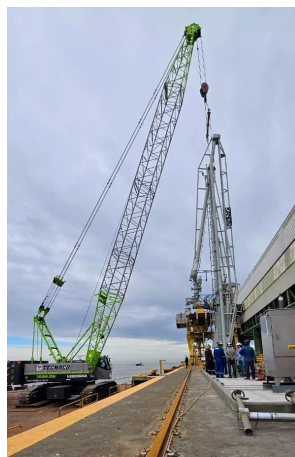

GRÚAS SOBRE ORUGAS

ZCC 850V-1 85 TON

ZOM062

ESPECIFICACIONES

Año:	2023
Capacidad:	85 Ton
Largo Pluma:	61 Mts
Plumín:	19 Mts

GRÚAS SOBRE ORUGAS**ZCC 850V-1 85 TON**

ZOM062

DESCRIPCIÓN**[VIDEO ZOOMLION ZCC850](#)****2 malacates****550 hs**

El precio, en caso de estar descripto, corresponde sólo al equipo publicado. El mismo no incluye IVA, IIBB ni ningún otro impuesto o gasto.

IMÁGENES

GRÚAS SOBRE ORUGAS

ZCC 850V-1 85 TON

ZOM062

COMERCIAL ESPECIALIZADO