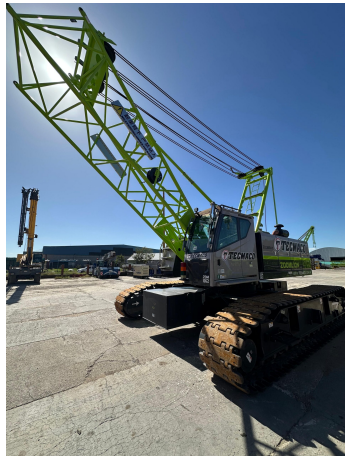

GRÚAS SOBRE ORUGAS

ZCC 850V-1 85 TON

ZOM062

ESPECIFICACIONES

Año:	2023
Capacidad:	85 Ton
Largo Pluma:	61 Mts
Plumín:	19 Mts

GRÚAS SOBRE ORUGAS**ZCC 850V-1 85 TON**

ZOM062

DESCRIPCIÓN**[VIDEO ZOOMLION ZCC850](#)****2 malacates****550 hs**

El precio, en caso de estar descripto, corresponde sólo al equipo publicado. El mismo no incluye IVA, IIBB ni ningún otro impuesto o gasto.

IMÁGENES

GRÚAS SOBRE ORUGAS

ZCC 850V-1 85 TON

ZOM062

COMERCIAL ESPECIALIZADO