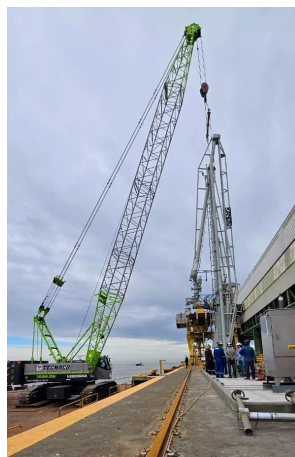

GRÚAS SOBRE ORUGAS

ZOOMLION ZCC 850V-1 | USD \$ 480.000 *COTIZACIÓN REFERENCIAL

ZOM062

ESPECIFICACIONES

Año:	2023
Capacidad:	85 Ton
Largo Pluma:	61 Mts
Plumín:	19 Mts
Cotización Referencial:	480.000 USD

GRÚAS SOBRE ORUGAS**ZOOMLION ZCC 850V-1 | USD \$ 480.000** *COTIZACIÓN REFERENCIAL**ZOM062****DESCRIPCIÓN****VIDEO ZOOMLION ZCC850****2 malacates****550 hs**

El precio, en caso de estar descripto, corresponde sólo al equipo publicado. El mismo no incluye IVA, IIBB ni ningún otro impuesto o gasto.

IMÁGENES

GRÚAS SOBRE ORUGAS

ZOOMLION ZCC 850V-1 | USD \$ 480.000 *COTIZACIÓN REFERENCIAL