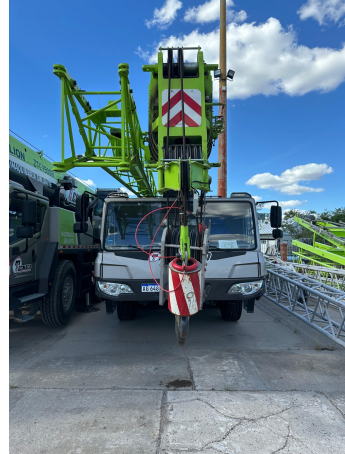

**GRÚAS SOBRE CAMIÓN**

**ZOOMLION ZMC 85**

ZOM066

**ESPECIFICACIONES**

Año:	2024
Capacidad:	85 Ton
Largo Pluma:	46 Mts
Plumín:	16 Mts

**GRÚAS SOBRE CAMIÓN**

**ZOOMLION ZMC 85**

ZOM066

**IMÁGENES**

GRÚAS SOBRE CAMIÓN

ZOOMLION ZMC 85

ZOM066

COMERCIAL ESPECIALIZADO

**FERNANDO CASTILLO**

Gerente de Base

 +5492995324281