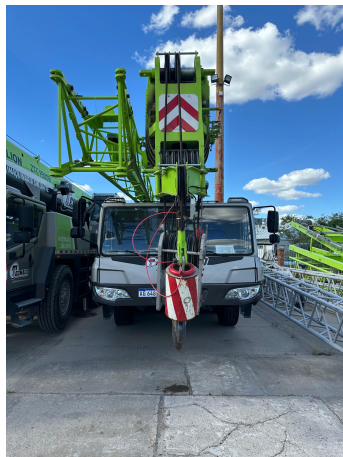

**GRÚAS SOBRE CAMIÓN**

**ZOOMLION ZMC 85**

ZOM066

**ESPECIFICACIONES**

Año:	2024
Capacidad:	85 Ton
Largo Pluma:	46 Mts
Plumín:	16 Mts

**GRÚAS SOBRE CAMIÓN**

**ZOOMLION ZMC 85**

ZOM066

**IMÁGENES**

**GRÚAS SOBRE CAMIÓN****ZOOMLION ZMC 85**

ZOM066

**COMERCIAL ESPECIALIZADO: VENTAS****NORBERTO DELARI**

Gerente de Ventas

 +5491179017010**COMERCIAL ESPECIALIZADO****IGNACIO POÑATOVSKY**

Director de Proyectos