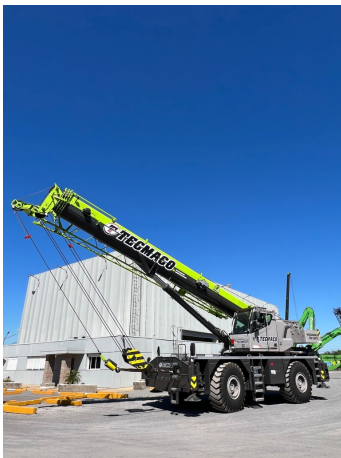

GRÚAS RT

ZOOMLION ZRT 700

ZOM064

ESPECIFICACIONES

Año:	2023
Capacidad:	70 Ton
Largo Pluma:	45 Mts
Plumín:	16 Mts

GRÚAS RT

ZOOMLION ZRT 700

ZOM064

IMÁGENES

GRÚAS RT

ZOOMLION ZRT 700

ZOM064

COMERCIAL ESPECIALIZADO

CLAUDIO BRIZUELA

Gerente de Base

 +5493476569135