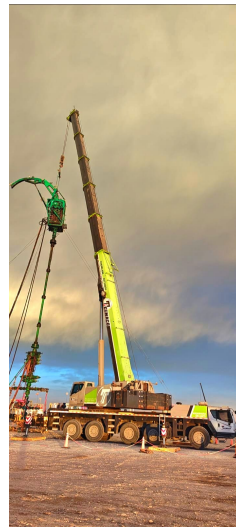

GRÚAS SOBRE CAMIÓN**ZOOMLION ZTC 1500 V733**

ZOM037

**ESPECIFICACIONES**

Año:	2020
Capacidad:	150 Ton
Largo Pluma:	72 Mts
Plumín:	23 Mts

GRÚAS SOBRE CAMIÓN

ZOOMLION ZTC 1500 V733

ZOM037

IMÁGENES

GRÚAS SOBRE CAMIÓN

ZOOMLION ZTC 1500 V733

ZOM037

IMÁGENES

GRÚAS SOBRE CAMIÓN**ZOOMLION ZTC 1500 V733****ZOM037****COMERCIAL ESPECIALIZADO: VENTAS****NORBERTO DELARI**

Gerente de Ventas

 +5491179017010**COMERCIAL ESPECIALIZADO****IGNACIO POÑATOVSKY**