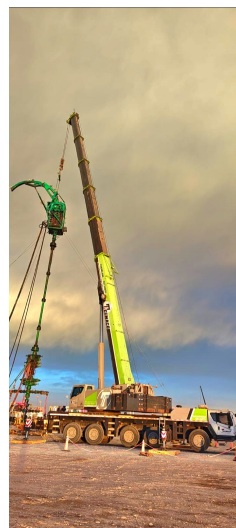

GRÚAS SOBRE CAMIÓN**ZOOMLION ZTC 1500 V733**

ZOM037

**ESPECIFICACIONES**

Año:	2020
Capacidad:	150 Ton
Largo Pluma:	72 Mts
Plumín:	23 Mts

GRÚAS SOBRE CAMIÓN

ZOOMLION ZTC 1500 V733

ZOM037

IMÁGENES

GRÚAS SOBRE CAMIÓN

ZOOMLION ZTC 1500 V733

ZOM037

IMÁGENES

GRÚAS SOBRE CAMIÓN

ZOOMLION ZTC 1500 V733

ZOM037

COMERCIAL ESPECIALIZADO: VENTAS