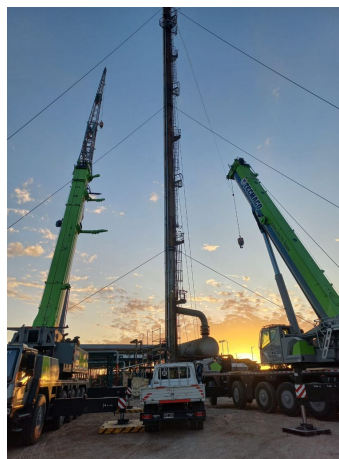

**GRÚAS SOBRE CAMIÓN****ZOOMLION ZTC 1600H8**

ZOM058

**ESPECIFICACIONES**

Año:	2023
Capacidad:	160 Ton
Largo Pluma:	85 Mts
Plumín:	33 Mts

**GRÚAS SOBRE CAMIÓN**

**ZOOMLION ZTC 1600H8**

ZOM058

**IMÁGENES**

GRÚAS SOBRE CAMIÓN

ZOOMLION ZTC 1600H8

ZOM058

COMERCIAL ESPECIALIZADO

**CLAUDIO BRIZUELA**

Gerente de Base

 +5493476569135