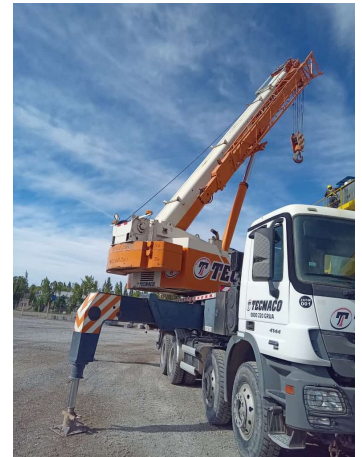

GRÚAS SOBRE CAMIÓN**ZOOMLION ZTC 600 V552**

ZOM001

**ESPECIFICACIONES**

Año:	2015
Capacidad:	60 Ton
Largo Pluma:	43 Mts
Plumín:	16 Mts

GRÚAS SOBRE CAMIÓN

ZOOMLION ZTC 600 V552

ZOM001

IMÁGENES

GRÚAS SOBRE CAMIÓN

ZOOMLION ZTC 600 V552

ZOM001

COMERCIAL ESPECIALIZADO

FERNANDO CASTILLO

Gerente de Base

 +5492995324281