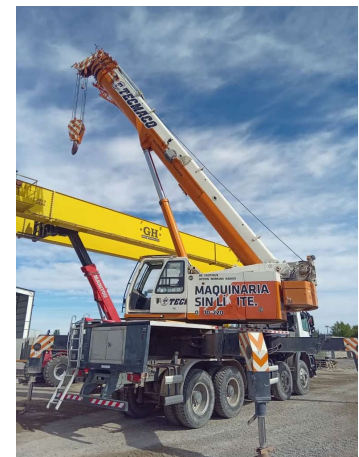

GRÚAS SOBRE CAMIÓN**ZOOMLION ZTC 600 V552**

ZOM001

**ESPECIFICACIONES**

Año:	2015
Capacidad:	60 Ton
Largo Pluma:	43 Mts
Plumín:	16 Mts

GRÚAS SOBRE CAMIÓN

ZOOMLION ZTC 600 V552

ZOM001

IMÁGENES

GRÚAS SOBRE CAMIÓN

ZOOMLION ZTC 600 V552

ZOM001

COMERCIAL ESPECIALIZADO

FERNANDO CASTILLO

Gerente de Base

 +5492995324281