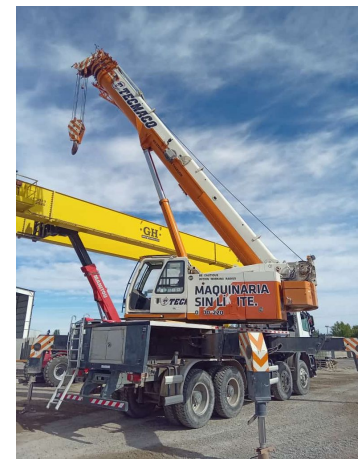

GRÚAS SOBRE CAMIÓN**ZOOMLION ZTC 600 V552**

ZOM001

**ESPECIFICACIONES**

Año:	2015
Capacidad:	60 Ton
Largo Pluma:	43 Mts
Plumín:	16 Mts

GRÚAS SOBRE CAMIÓN

ZOOMLION ZTC 600 V552

ZOM001

IMÁGENES

GRÚAS SOBRE CAMIÓN**ZOOMLION ZTC 600 V552**

ZOM001

COMERCIAL ESPECIALIZADO: VENTAS**NORBERTO DELARI**

Gerente de Ventas

 +5491179017010**COMERCIAL ESPECIALIZADO****IGNACIO POÑATOVSKY**

Director de Proyectos