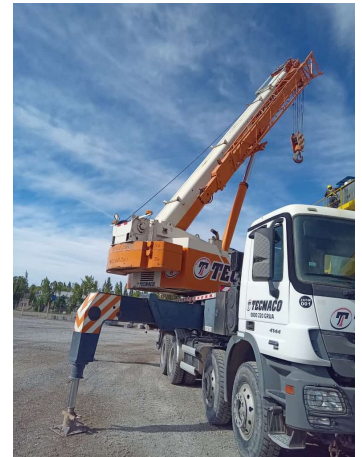

GRÚAS SOBRE CAMIÓN**ZOOMLION ZTC 600 V552**

ZOM001

**ESPECIFICACIONES**

Año:	2015
Capacidad:	60 Ton
Largo Pluma:	43 Mts
Plumín:	16 Mts

GRÚAS SOBRE CAMIÓN

ZOOMLION ZTC 600 V552

ZOM001

IMÁGENES

GRÚAS SOBRE CAMIÓN**ZOOMLION ZTC 600 V552**

ZOM001

COMERCIAL ESPECIALIZADO: VENTAS**NORBERTO DELARI**

Gerente de Ventas

 +5491179017010**COMERCIAL ESPECIALIZADO****IGNACIO POÑATOVSKY**

Director de Proyectos